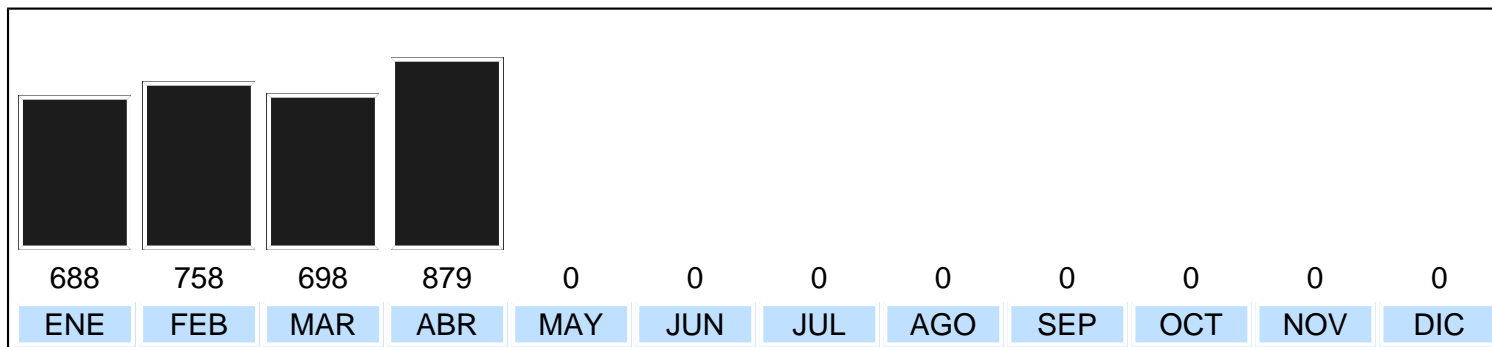

**DIRECCIÓN DE RESOLUCIÓN ALTERNA DE CONFLICTOS
- MEDIACIÓN PENAL POR MESES -
ESTADÍSTICAS DEL AÑO 2013**

TOTAL: 3023 (AC + N/AC)

TOTAL: 4365 (AC + N/AC + INA)

PRIMERA GRAFICA: El total de los casos mediados en el año son **3023** los que corresponden a los Acuerdos (AC) + los No Acuerdos (N/AC). No cuentan inasistencias.

SEGUNDA GRAFICA: El total de los casos reportados por los mediadores. Corresponden a los Acuerdos (AC) + No Acuerdos (N/AC) + Inasistencia de una o ambas partes (INA).