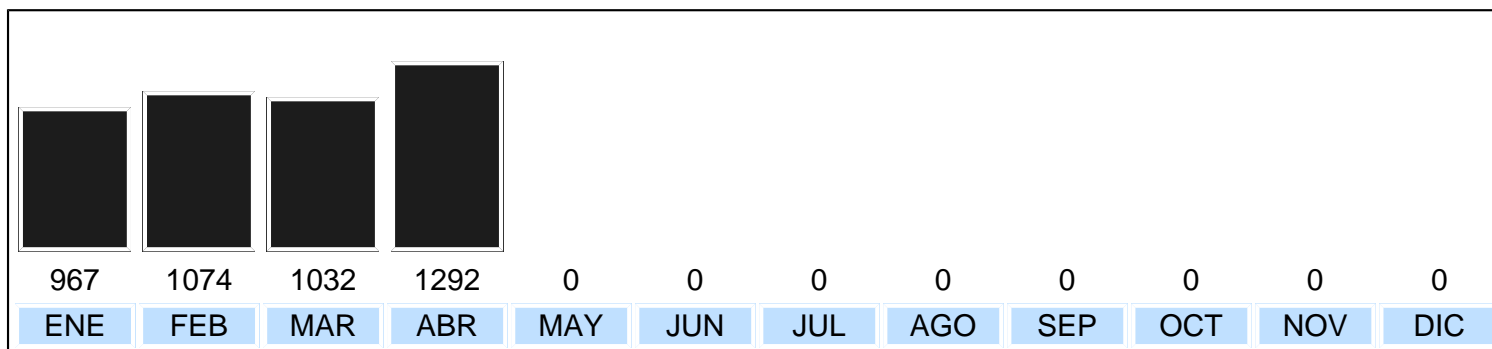

**DIRECCIÓN DE RESOLUCIÓN ALTERNA DE CONFLICTOS
- MEDIACIÓN PENAL POR MESES -
ESTADÍSTICAS DEL AÑO 2013**

TOTAL: 3023 (AC + N/AC)

TOTAL: 4365 (AC + N/AC + INA)

PRIMERA GRAFICA: El total de los casos mediados en el año son **3023** los que corresponden a los Acuerdos (AC) + los No Acuerdos (N/AC). No cuentan inasistencias.

SEGUNDA GRAFICA: El total de los casos reportados por los mediadores. Corresponden a los Acuerdos (AC) + No Acuerdos (N/AC) + Inasistencia de una o ambas partes (INA).